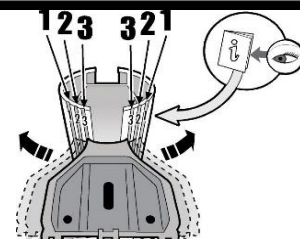

VOLKSWAGEN	T-Cross (1C)	5	18>	9,7	9,2
VOLKSWAGEN	Touareg III	5	18>	14,0	12,0

2

x4.

3

MANUFACTURER	MODEL CAR	DOORS	MODEL YEAR	B1	B2
ALFA ROMEO	147	5	00>10	2	2
BMW	Serie 2 (U06) Active Tourer	5	21>	2	2
BMW	Serie 5 (E61) Touring	5	03>10	2	2
BMW	Serie 5 (G31) Touring		17>	1	2
BMW	X1 (F48)	5	19>	2	2
BMW	X2 (F39)	5	18>	2	2
BMW	X5 (F15)	5	13>18	2	2
BMW	X5 (G05)	5	19>	2	2
CHERY	Tiggo 3x / Tiggo 2	5	16>	1	2
CHRYSLER	300 C	4	05>14	2	2
CUPRA	Leon IV (MK4) (No tetto in vetro / No glass sunroof)	5	20>	2	2
DAIHATSU	Cuore	5	07>	1	2
DR	dr 3	5	16>	1	2
FIAT	Grande Punto	5	05>12	1	2
FIAT	Panda III	5	12>	2	2
FIAT	Punto Evo	5	09>12	1	2
FIAT	Punto III	5	12>18	1	2
FORD	Focus II Station Wagon (No Fix Point)	5	04>11	1	2
GREAT WALL	Hover	5	06>12	2	2
JAGUAR	I-Pace	5	18>	2	2
JAGUAR	XE	4	15>	1	3
JAGUAR	XF (X250)	4	08>15	2	1
JEEP	Renegade (BU)	5	14>	2	2
KIA	Stonic	5	17>	2	2
LANCIA	Delta III	5	08>15	1	2
LANCIA	Thema	4	11>14	2	2
LAND ROVER	Discovery Sport II	5	19>	2	2
MAHINDRA	KUV 100	5	16>	1	2
MAZDA	Cx-30	5	19>	1	2
MERCEDES	GLC (X253)	5	15>20	2	2
MVM	X22	5	16>	1	2
NISSAN	Juke (F15)	5	10>19	2	2
NISSAN	Micra / March (K13)	5	10>17	1	2
NISSAN	Qashqai / Dualis (J11)	5	14>17	2	2
OPEL / VAUXHALL	Grandland X	5	17>	2	2
OPEL / VAUXHALL	Insignia	4	09>17	1	1
PEUGEOT	208	5	12>15	2	1
PEUGEOT	508 Station Wagon	5	10>18	2	1
PORSCHE	Cayenne (PO536)	5	17>	2	2
RENAULT	Koleos	5	08>16	2	2
RENAULT	Laguna III	4	08>	2	2
SEAT	Leon IV (MK4) (No tetto in vetro / No glass sunroof)	5	20>	2	2
SEAT	Tarraco	5	18>	1	2
SKODA	Fabia III (NJ) Wagon / Break		15>	1	2