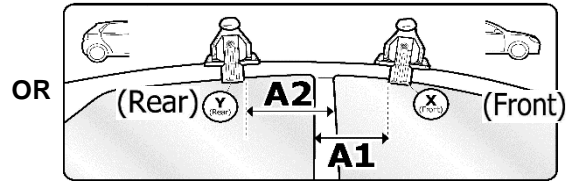

JAGUAR	XE	4	15>	25	30	9,8	11,8
JAGUAR	XF (X250)	4	08>15	15	48	5,9	18,9
JEEP	Renegade (BU)	5	14>	33	47	13,0	18,5
KIA	Stonic	5	17>	12	48	4,7	18,9

X = predisposizione originale /original arrangement

6

MANUFACTURER	MODEL CAR	DOORS	MODEL YEAR	A1	A2	A1	A2
				cm	cm	in	in
LANCIA	Delta III	5	08>15	27	51	10,6	20,1
LANCIA	Thema	4	11>14	33	26	13,0	10,2
LAND ROVER	Discovery Sport II	5	19>	23	43	9,1	16,9
MAHINDRA	KUV 100	5	16>	25	40	9,8	15,7
MAZDA	Cx-30	5	19>	23	41	9,1	16,1
MERCEDES	GLC (X253)	5	15>20	22	45	8,7	17,7
MVM	X22	5	16>	17	52	6,7	20,5
NISSAN	Juke (F15)	5	10>19	25	36	9,8	14,2
NISSAN	Micra / March (K13)	5	10>17	29	34	11,4	13,4
NISSAN	Qashqai / Dualis (J11)	5	14>17	35	34	13,8	13,4
OPEL / VAUXHALL	Grandland X	5	17>	21	43	8,3	16,9
OPEL / VAUXHALL	Insignia	4	09>17	29	X	11,4	X
PEUGEOT	208	5	12>15	22	42	8,7	16,5
PEUGEOT	508 Station Wagon	5	10>18	21	48	8,3	18,9
PORSCHE	Cayenne (PO536)	5	17>	31	39	12,2	15,4
RENAULT	Koleos	5	08>16	11	43	4,3	16,9
RENAULT	Laguna III	4	08>	24	42	9,4	16,5
SEAT	Leon IV (MK4) (No tetto in vetro / No glass sunroof)	5	20>	20	46	7,9	18,1
SEAT	Tarraco	5	18>	17	51	6,7	20,1
SKODA	Fabia III (NJ) Wagon / Break		15>	23	42	9,1	16,5
SKODA	Octavia II (1Z)	5	08>13	X	X	X	X
SKODA	Rapid (NH1)	4	12>	22	35	8,7	13,8
SSANGYONG	Rexton Sport (Y400) / Musso (Q200)	4	18>	17	50	6,7	19,7
SUBARU	Pleo	5	07>	30	42	11,8	16,5
VOLKSWAGEN	Passat (B8) Alltrack	5	19>	18	50	7,1	19,7
VOLKSWAGEN	T-Cross (1C)	5	18>	15	49	5,9	19,3
VOLKSWAGEN	Touareg III	5	18>	23	48	9,1	18,9

X = predisposizione originale /original arrangement