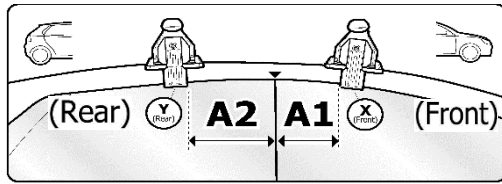

JAGUAR	XE	4	15>	25	30	9,8	11,8
JAGUAR	XF (X250)	4	08>15	15	48	5,9	18,9
JEEP	Renegade (BU)	5	14>	33	47	13,0	18,5
KIA	Stonic	5	17>	12	48	4,7	18,9

X = predisposizione originale /original arrangement

6

MANUFACTURER	MODEL CAR	DOORS	MODEL YEAR	A1	A2	A1	A2
				cm	cm	in	in
LANCIA	Delta III	5	08>15	27	51	10,6	20,1
LANCIA	Thema	4	11>14	33	26	13,0	10,2
LAND ROVER	Discovery Sport II	5	19>	23	43	9,1	16,9
MAHINDRA	KUV 100	5	16>	25	40	9,8	15,7
MAZDA	Cx-30	5	19>	23	41	9,1	16,1
MERCEDES	GLC (X253)	5	15>20	22	45	8,7	17,7
MVM	X22	5	16>	17	52	6,7	20,5
NISSAN	Juke (F15)	5	10>19	25	36	9,8	14,2
NISSAN	Micra / March (K13)	5	10>17	29	34	11,4	13,4
NISSAN	Qashqai / Dualis (J11)	5	14>17	35	34	13,8	13,4
OPEL / VAUXHALL	Grandland X	5	17>	21	43	8,3	16,9
OPEL / VAUXHALL	Insignia	4	09>17	29	X	11,4	X
PEUGEOT	208	5	12>15	22	42	8,7	16,5
PEUGEOT	508 Station Wagon	5	10>18	21	48	8,3	18,9
PORSCHE	Cayenne (PO536)	5	17>	31	39	12,2	15,4
RENAULT	Koleos	5	08>16	11	43	4,3	16,9
RENAULT	Laguna III	4	08>	24	42	9,4	16,5
SEAT	Leon IV (MK4) (No tetto in vetro / No glass sunroof)	5	20>	20	46	7,9	18,1
SEAT	Tarraco	5	18>	17	51	6,7	20,1
SKODA	Fabia III (NJ) Wagon / Break		15>	23	42	9,1	16,5
SKODA	Octavia II (1Z)	5	08>13	X	X	X	X
SKODA	Rapid (NH1)	4	12>	22	35	8,7	13,8
SSANGYONG	Rexton Sport (Y400) / Musso (Q200)	4	18>	17	50	6,7	19,7
SUBARU	Pleo	5	07>	30	42	11,8	16,5
VOLKSWAGEN	Passat (B8) Alltrack	5	19>	18	50	7,1	19,7
VOLKSWAGEN	T-Cross (1C)	5	18>	15	49	5,9	19,3
VOLKSWAGEN	Touareg III	5	18>	23	48	9,1	18,9

X = predisposizione originale /original arrangement