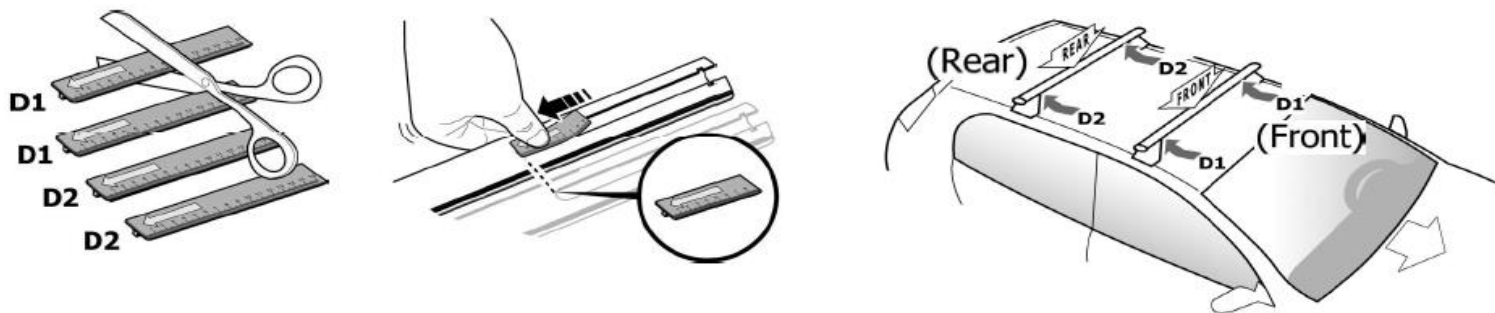

**1**

MANUFACTURER	MODEL CAR	DOORS	MODEL YEAR	D1	D2
AUDI	E-TRON Sportback	5	21>	9,9	9,9
FORD	Ecosport	5	14>17	5,6	5,6
FORD	Ecosport	5	17>	5,6	5,6
FORD	Kuga III (no tetto in vetro)	5	20>	13,4	10,7
HYUNDAI	Bayon	5	21>	6,6	6,1
HYUNDAI	i30 (GD)	5	11>15	6,5	8,1
HYUNDAI	Ioniq 5	5	21>	11,8	10,8
KIA	Sportage (QL)	5	16>	10,0	10,1
LEXUS	CT	5	11>	11,5	12,5
MAZDA	2 (DJ)	5	14>	12,0	12,2
MITSUBISHI	Spacestar / Mirage (A00)	5	17>	4,9	2,5
NISSAN	Leaf (ZE0)	5	16>18	8,9	8,6
RAM	1500 IV	4	09>18	6,6	7,6
TATA	Indica / Vista (V3)	5	08>	6,3	7,3