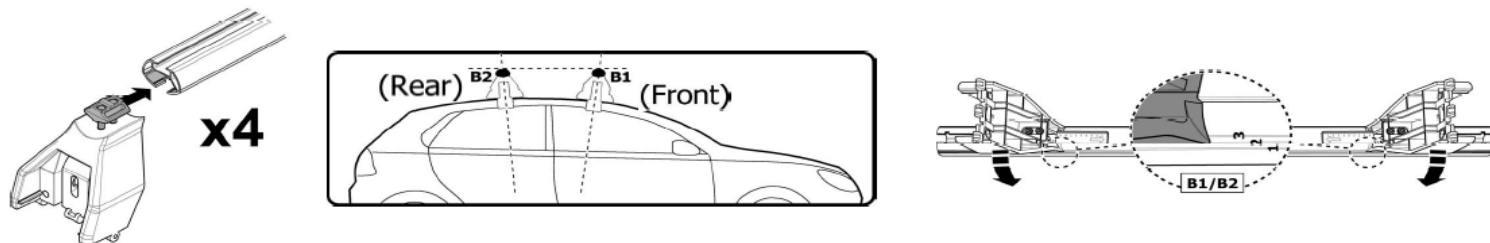

1

MANUFACTURER	MODEL CAR	DOORS	MODEL YEAR	D1	D2
AUDI	E-TRON Sportback	5	21>	9,9	9,9
FORD	Ecosport	5	14>17	5,6	5,6
FORD	Ecosport	5	17>	5,6	5,6
FORD	Kuga III (no tetto in vetro)	5	20>	13,4	10,7
HYUNDAI	Bayon	5	21>	6,6	6,1
HYUNDAI	i30 (GD)	5	11>15	6,5	8,1
HYUNDAI	Ioniq 5	5	21>	11,8	10,8
KIA	Sportage (QL)	5	16>	10,0	10,1
LEXUS	CT	5	11>	11,5	12,5
MAZDA	2 (DJ)	5	14>	12,0	12,2
MITSUBISHI	Spacestar / Mirage (A00)	5	17>	4,9	2,5
NISSAN	Leaf (ZE0)	5	16>18	8,9	8,6
RAM	1500 IV	4	09>18	6,6	7,6
TATA	Indica / Vista (V3)	5	08>	6,3	7,3

2

MANUFACTURER	MODEL CAR	DOORS	MODEL YEAR	B1	B2
AUDI	E-TRON Sportback	5	21>	2	2
FORD	Ecosport	5	14>17	2	2
FORD	Ecosport	5	17>	2	2
FORD	Kuga III (no tetto in vetro)	5	20>	1	2
HYUNDAI	Bayon	5	21>	2	2
HYUNDAI	i30 (GD)	5	11>15	2	1
HYUNDAI	Ioniq 5	5	21>	1	2
KIA	Sportage (QL)	5	16>	1	2
LEXUS	CT	5	11>	1	2
MAZDA	2 (DJ)	5	14>	1	2
MITSUBISHI	Spacestar / Mirage (A00)	5	17>	1	3
NISSAN	Leaf (ZE0)	5	16>18	1	2
RAM	1500 IV	4	09>18	2	2
TATA	Indica / Vista (V3)	5	08>	1	2

3