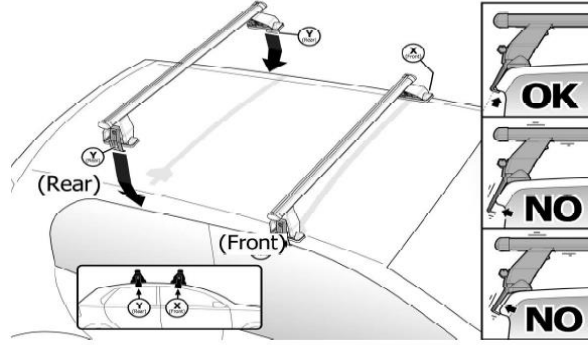

**3**

4

5

OR

MANUFACTURER	MODEL CAR	DOORS	MODEL YEAR	A1	A2	A1	A2
				cm	cm	in	in
AUDI	E-TRON Sportback	5	21>	26	44	10,2	17,3
FORD	Ecosport	5	14>17	20	46	7,9	18,1
FORD	Ecosport	5	17>	20	46	7,9	18,1
FORD	Kuga III (no tetto in vetro)	5	20>	8,5	55	3,3	21,7
HYUNDAI	Bayon	5	21>	17,0	51	6,7	20,1
HYUNDAI	i30 (GD)	5	11>15	19	42	7,5	16,5
HYUNDAI	Ioniq 5	5	21>	25	39	9,8	15,4
KIA	Sportage (QL)	5	16>	20	50	7,9	19,7
LEXUS	CT	5	11>	27	38	10,6	15,0
MAZDA	2 (DJ)	5	14>	26	35	10,2	13,8
MITSUBISHI	Spacestar / Mirage (A00)	5	17>	X	X	X	X
NISSAN	Leaf (ZE0)	5	16>18	27	48	10,6	18,9
RAM	1500 IV	4	09>18	18	48	7,1	18,9
TATA	Indica / Vista (V3)	5	08>	22	38	8,7	15,0