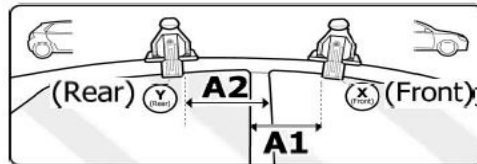

**3**

4

5

OR

MANUFACTURER	MODEL CAR	DOORS	MODEL YEAR	A1	A2	A1	A2
				cm	cm	in	in
AUDI	E-TRON Sportback	5	21>	26	44	10,2	17,3
FORD	Ecosport	5	14>17	20	46	7,9	18,1
FORD	Ecosport	5	17>	20	46	7,9	18,1
FORD	Kuga III (no tetto in vetro)	5	20>	8,5	55	3,3	21,7
HYUNDAI	Bayon	5	21>	17,0	51	6,7	20,1
HYUNDAI	i30 (GD)	5	11>15	19	42	7,5	16,5
HYUNDAI	Ioniq 5	5	21>	25	39	9,8	15,4
KIA	Sportage (QL)	5	16>	20	50	7,9	19,7
LEXUS	CT	5	11>	27	38	10,6	15,0
MAZDA	2 (DJ)	5	14>	26	35	10,2	13,8
MITSUBISHI	Spacestar / Mirage (A00)	5	17>	X	X	X	X
NISSAN	Leaf (ZE0)	5	16>18	27	48	10,6	18,9
RAM	1500 IV	4	09>18	18	48	7,1	18,9
TATA	Indica / Vista (V3)	5	08>	22	38	8,7	15,0