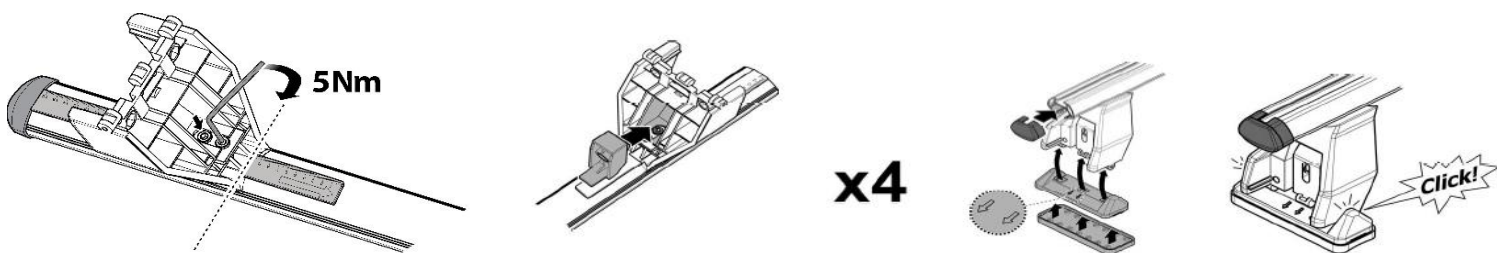

1

MANUFACTURER	MODEL CAR	DOORS	MODEL YEAR	D1	D2
FIAT	Grande Punto (199)	3	05>12	9,6	11,8
FIAT	Punto Evo (199)	3	09>12	9,9	11,8
FIAT	Punto III (199)	3	12>18	9,9	11,8
SEAT	Ibiza IV SC	3	08>16	14,8	14,1

2

3

MANUFACTURER	MODEL CAR	DOORS	MODEL YEAR	B1	B2
FIAT	Grande Punto (199)	3	05>12	1	2
FIAT	Punto Evo (199)	3	09>12	1	2
FIAT	Punto III (199)	3	12>18	1	2
SEAT	Ibiza IV SC	3	08>16	2	2

4

Front	Rear
X	Y

1	1R
2X	2X

OR

MANUFACTURER	MODEL CAR	DOORS	MODEL YEAR	A1	A2	A1	A2
				cm	cm	in	in
FIAT	Grande Punto (199)	3	05>12	27	28	10,6	11,0
FIAT	Punto Evo (199)	3	09>12	27	28	10,6	11,0
FIAT	Punto III (199)	3	12>18	27	28	10,6	11,0
SEAT	Ibiza IV SC	3	08>16	42	22	16,5	8,7