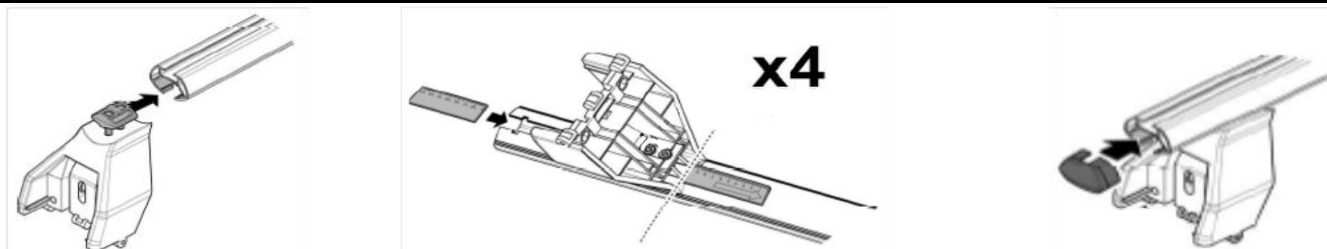

1

MANUFACTURER	MODEL CAR	DOORS	MODEL YEAR	D1	D2
FIAT	Grande Punto (199)	3	05>12	9,6	11,8
FIAT	Punto Evo (199)	3	09>12	9,9	11,8
FIAT	Punto III (199)	3	12>18	9,9	11,8
SEAT	Ibiza IV SC	3	08>16	14,8	14,1

2

3

MANUFACTURER	MODEL CAR	DOORS	MODEL YEAR	B1	B2
FIAT	Grande Punto (199)	3	05>12	1	2
FIAT	Punto Evo (199)	3	09>12	1	2
FIAT	Punto III (199)	3	12>18	1	2
SEAT	Ibiza IV SC	3	08>16	2	2

4

Front	Rear
X	Y

1	1R
2X	2X