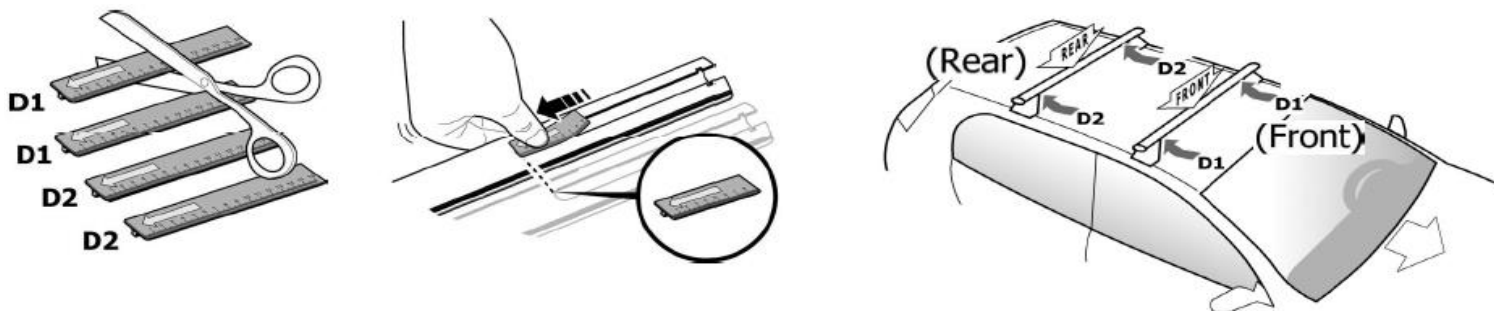

1

MANUFACTURER	MODEL CAR	DOORS	MODEL YEAR	D1	D2
FIAT	Grande Punto (199)	3	05>12	9,6	11,8
FIAT	Punto Evo (199)	3	09>12	9,9	11,8
FIAT	Punto III (199)	3	12>18	9,9	11,8
SEAT	Ibiza IV SC	3	08>16	14,8	14,1

2

3

MANUFACTURER	MODEL CAR	DOORS	MODEL YEAR	B1	B2
FIAT	Grande Punto (199)	3	05>12	1	2
FIAT	Punto Evo (199)	3	09>12	1	2
FIAT	Punto III (199)	3	12>18	1	2
SEAT	Ibiza IV SC	3	08>16	2	2

4

Front	Rear
X	Y

1	1R
2X	2X

OR

MANUFACTURER	MODEL CAR	DOORS	MODEL YEAR	A1	A2	A1	A2
				cm	cm	in	in
FIAT	Grande Punto (199)	3	05>12	27	28	10,6	11,0
FIAT	Punto Evo (199)	3	09>12	27	28	10,6	11,0
FIAT	Punto III (199)	3	12>18	27	28	10,6	11,0
SEAT	Ibiza IV SC	3	08>16	42	22	16,5	8,7