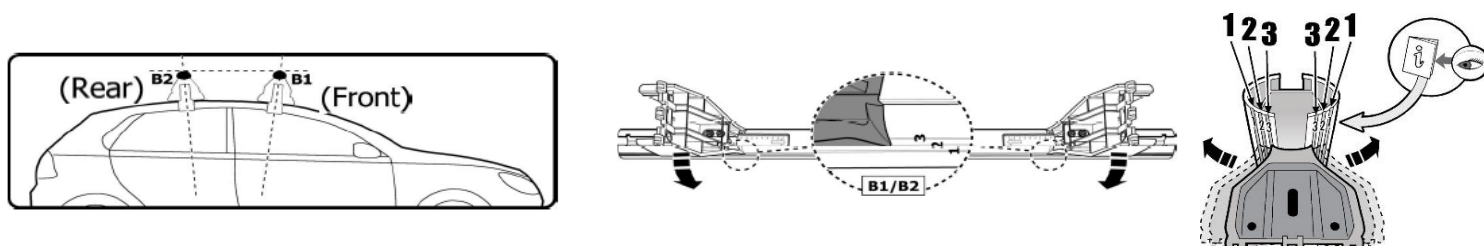

1

MANUFACTURER	MODEL CAR	DOORS	MODEL YEAR	D1	D2
FIAT	Grande Punto (199)	3	05>12	9,6	11,8
FIAT	Punto Evo (199)	3	09>12	9,9	11,8
FIAT	Punto III (199)	3	12>18	9,9	11,8
SEAT	Ibiza IV SC	3	08>16	14,8	14,1

2

3

MANUFACTURER	MODEL CAR	DOORS	MODEL YEAR	B1	B2
FIAT	Grande Punto (199)	3	05>12	1	2
FIAT	Punto Evo (199)	3	09>12	1	2
FIAT	Punto III (199)	3	12>18	1	2
SEAT	Ibiza IV SC	3	08>16	2	2

4

Front	Rear
X	Y

1	1R
2X	2X

OR

MANUFACTURER	MODEL CAR	DOORS	MODEL YEAR	A1	A2	A1	A2
				cm	cm	in	in
FIAT	Grande Punto (199)	3	05>12	27	28	10,6	11,0
FIAT	Punto Evo (199)	3	09>12	27	28	10,6	11,0
FIAT	Punto III (199)	3	12>18	27	28	10,6	11,0
SEAT	Ibiza IV SC	3	08>16	42	22	16,5	8,7