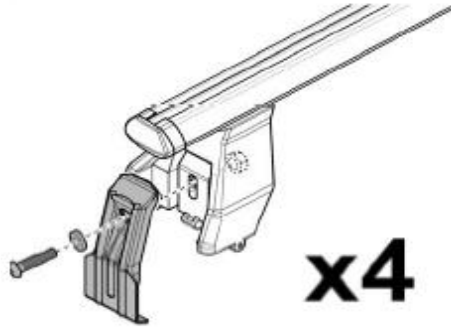

1

MANUFACTURER	MODEL CAR	DOORS	MODEL YEAR	D1	D2
FIAT	Grande Punto (199)	3	05>12	9,6	11,8
FIAT	Punto Evo (199)	3	09>12	9,9	11,8
FIAT	Punto III (199)	3	12>18	9,9	11,8
SEAT	Ibiza IV SC	3	08>16	14,8	14,1

2

3

MANUFACTURER	MODEL CAR	DOORS	MODEL YEAR	B1	B2
FIAT	Grande Punto (199)	3	05>12	1	2
FIAT	Punto Evo (199)	3	09>12	1	2
FIAT	Punto III (199)	3	12>18	1	2
SEAT	Ibiza IV SC	3	08>16	2	2

4

Front	Rear
X	Y

1	1R
2X	2X