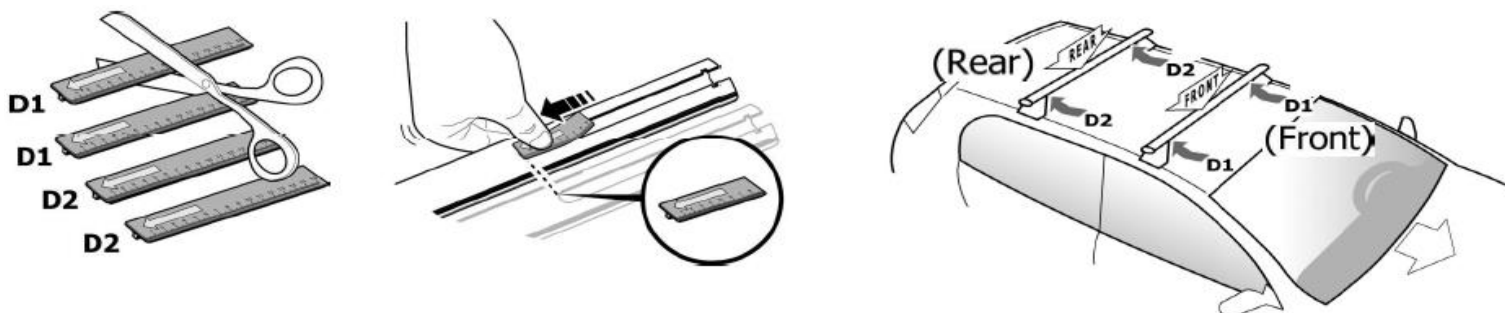

**1**

MANUFACTURER	MODEL CAR	DOORS	MODEL YEAR	D1	D2
CITROEN	C4	5	10>	7,2	6,6
HYUNDAI	Sonata (YF)	4	09>14	8,7	8,5

**2**

**x4**

**3**

MANUFACTURER	MODEL CAR	DOORS	MODEL YEAR	B1	B2
CITROEN	C4	5	10>	1	2
HYUNDAI	Sonata (YF)	4	09>14	3	3

4

5

6

MANUFACTURER	MODEL CAR	DOORS	MODEL YEAR	A1	A2	A1	A2
				cm	cm	in	in
CITROEN	C4	5	10>	27	31	10,6	12,2
HYUNDAI	Sonata (YF)	4	09>14	20	42	7,9	16,5

X = predisposizione originale /original arrangement