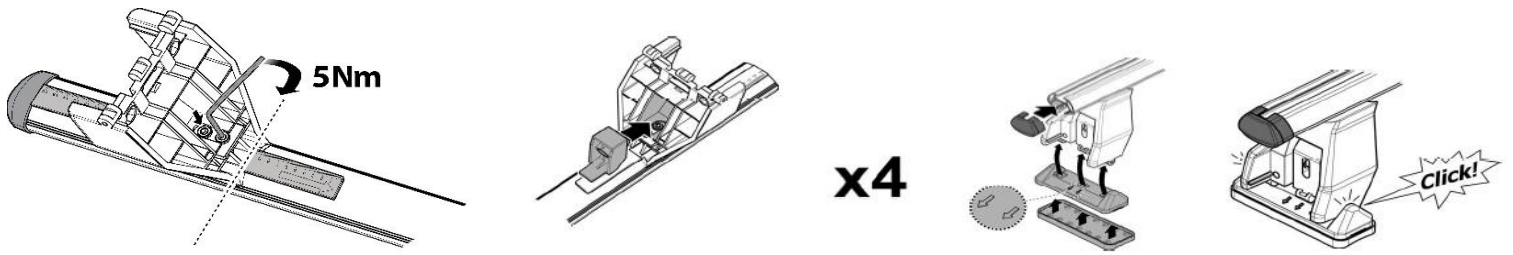

**1**

MANUFACTURER	MODEL CAR	DOORS	MODEL YEAR	D1	D2
CITROEN	C4	5	10>	7,2	6,6
HYUNDAI	Sonata (YF)	4	09>14	8,7	8,5

**2**

**x4**

**3**

MANUFACTURER	MODEL CAR	DOORS	MODEL YEAR	B1	B2
CITROEN	C4	5	10>	1	2
HYUNDAI	Sonata (YF)	4	09>14	3	3

4

5

6

MANUFACTURER	MODEL CAR	DOORS	MODEL YEAR	A1	A2	A1	A2
				cm	cm	in	in
CITROEN	C4	5	10>	27	31	10,6	12,2
HYUNDAI	Sonata (YF)	4	09>14	20	42	7,9	16,5

X = predisposizione originale /original arrangement