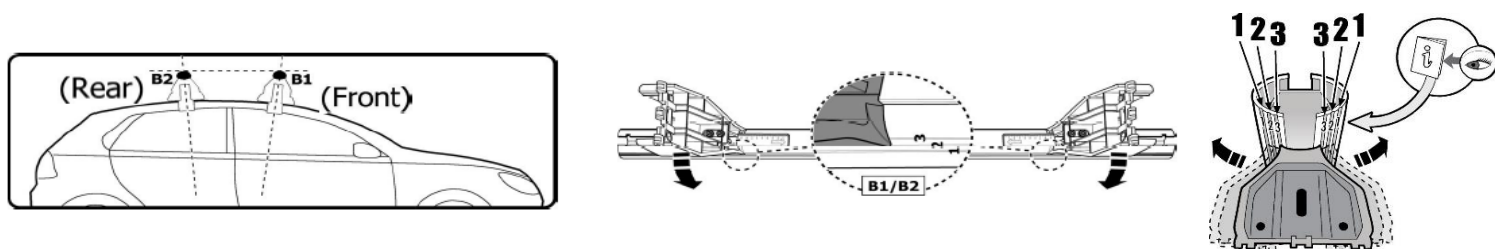

**1**

MANUFACTURER	MODEL CAR	DOORS	MODEL YEAR	D1	D2
CITROEN	C4	5	10>	7,2	6,6
HYUNDAI	Sonata (YF)	4	09>14	8,7	8,5

**2**

**x4**

**3**

MANUFACTURER	MODEL CAR	DOORS	MODEL YEAR	B1	B2
CITROEN	C4	5	10>	1	2
HYUNDAI	Sonata (YF)	4	09>14	3	3

4

5

6

MANUFACTURER	MODEL CAR	DOORS	MODEL YEAR	A1	A2	A1	A2
				cm	cm	in	in
CITROEN	C4	5	10>	27	31	10,6	12,2
HYUNDAI	Sonata (YF)	4	09>14	20	42	7,9	16,5

X = predisposizione originale /original arrangement