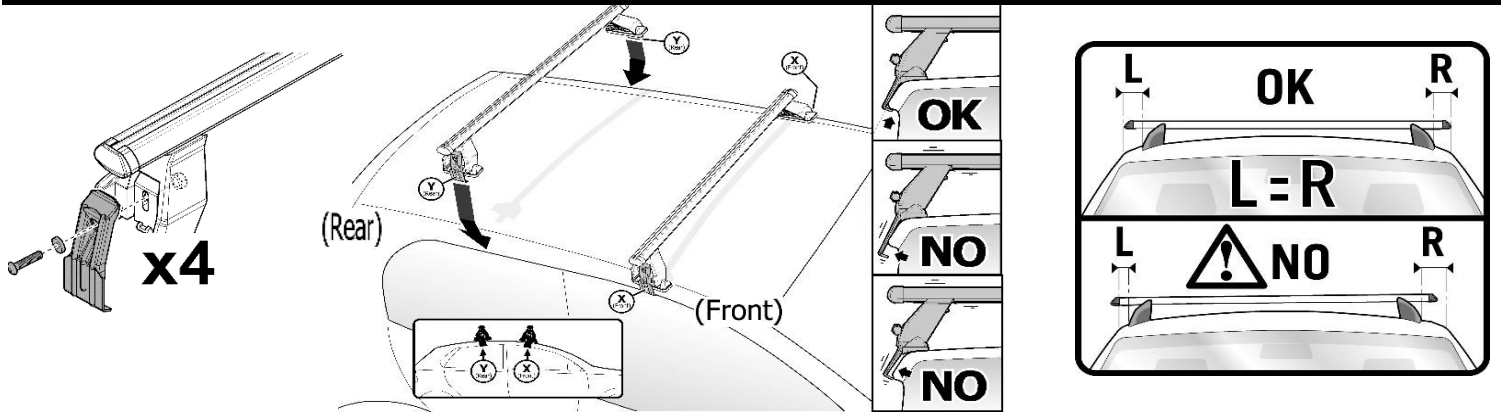

4

5

OR

MANUFACTURER	MODEL CAR	DOORS	MODEL YEAR	A1	A2	A1	A2
				cm	cm	in	in
AUDI	A3 (8VA) Sportback	5	13>	25	41	9,8	16,1
BMW	X1 (E84)	5	09>12	25	47	9,8	18,5
BMW	X1 (E84)	5	12>15	25	47	9,8	18,5
BMW	X3 (E83)	5	04>10	20	45	7,9	17,7
CHEVROLET	Volt	4	10>15	43	26	16,9	10,2
CITROEN	C5 (Mk1)	4	00>07	22	45	8,7	17,7
CITROEN	C-Zero	5	10>	26	40	10,2	15,7
FIAT	Bravo	5	07>14	31	47	12,2	18,5
FORD	Focus III Station Wagon	5	11>18	23	48	9,1	18,9
HYUNDAI	Maxcruz / Santa Fe (DM/NC)	5	12>18	26	37	10,2	14,6
JEEP	Cherokee (KL)	5	14>	17	52	6,7	20,5
KIA	Carens (RP)	5	13>19	27	47	10,6	18,5
KIA	Sportage (SL)	5	10>13	10	60	3,9	23,6
MAZDA	Cx-5 (KE)	5	12>15	24	44	9,4	17,3
MINI	One / Cooper	5	14>18	30	25	11,8	9,8
MITSUBISHI	I-Miev	5	10>	27	35	10,6	13,8
NISSAN	Leaf (ZE0)	5	10>16	25	40	9,8	15,7
NISSAN	Leaf (ZE1)	5	18>	32	38	12,6	15,0
NISSAN	Pulsar	5	14>	5	63	2,0	24,8
OPEL / VAUXHALL	Ampera	4	12>	43	26	16,9	10,2
PEUGEOT	ION	5	11>	27	35	10,6	13,8
RENAULT	Grand Scenic III (No tetto in vetro / No glass sunroof)	5	09>13	23	41	9,1	16,1
RENAULT	Grand Scenic III (No tetto in vetro / No glass sunroof)	5	13>16	29	35	11,4	13,8
RENAULT	Megane III Coupé	3	09>	41	12	16,1	4,7
RENAULT	Scenic III (No tetto in vetro / No glass sunroof)	5	09>13	23	41	9,1	16,1
RENAULT	Scenic III (No tetto in vetro / No glass sunroof)	5	13>16	29	35	11,4	13,8
SEAT	Altea	5	04>09	29	45	11,4	17,7
SEAT	Leon II (1P)	4	05>09	21	45	8,3	17,7
SEAT	Leon II (1P)	4	09>13	21	45	8,3	17,7
SEAT	Mii	3	12>	43	25	16,9	9,8
ŠKODA	Citigo	3	12>	43	25	16,9	9,8
ŠKODA	Citigo	5	12>	30	40	11,8	15,7
TATA	Aria	5	12>	29	60	11,4	23,6
VOLKSWAGEN	E Up!	5	14>	30	40	11,8	15,7
VOLKSWAGEN	Golf VII (5G) Sport Van	5	14>19	32	45	12,6	17,7
VOLKSWAGEN	Up!	3	11>	30	40	11,8	15,7
VOLKSWAGEN	Up!	5	11>	25	48	9,8	18,9