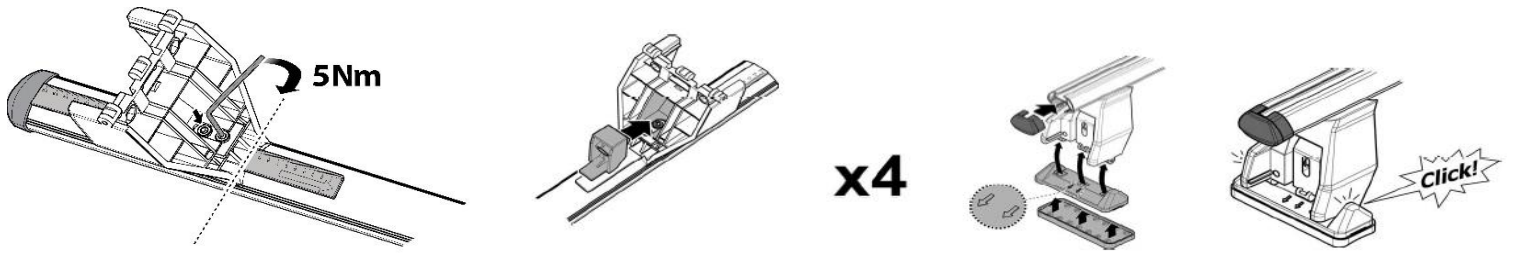

1

MANUFACTURER	MODEL CAR	DOORS	MODEL YEAR	D1	D2
FORD	Fiesta V	5	02>08	4,8	2,8
FORD	Fusion	5	02>12	5,9	3,1

2

x4

3

MANUFACTURER	MODEL CAR	DOORS	MODEL YEAR	B1	B2
FORD	Fiesta V	5	02>08	1	2
FORD	Fusion	5	02>12	2	2

4

5

6

MANUFACTURER	MODEL CAR	DOORS	MODEL YEAR	A1	A2	A1	A2
				cm	cm	in	in
FORD	Fiesta V	5	02>08	25	35	9,8	13,8
FORD	Fusion	5	02>12	25	45	9,8	17,7

X = predisposizione originale /original arrangement