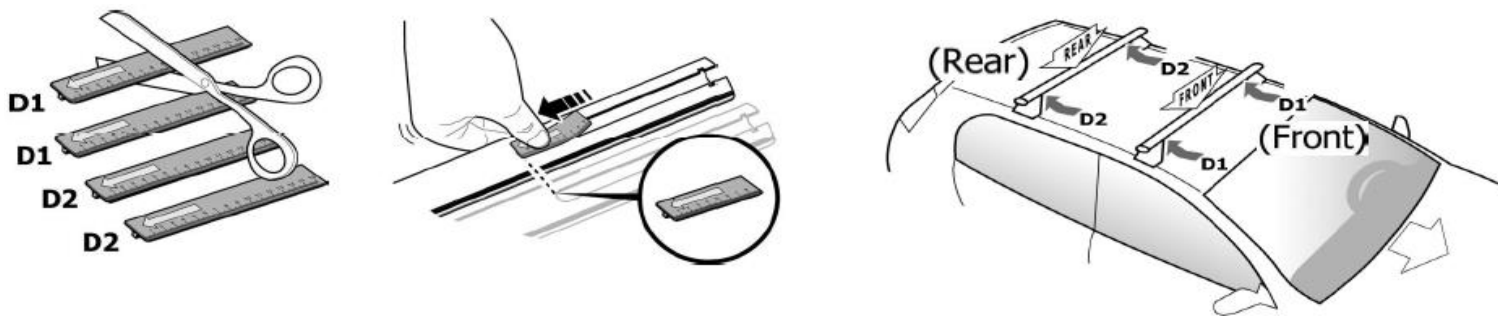

1

MANUFACTURER	MODEL CAR	DOORS	MODEL YEAR	D1	D2
FORD	Fiesta V	5	02>08	4,8	2,8
FORD	Fusion	5	02>12	5,9	3,1

2

x4

3

MANUFACTURER	MODEL CAR	DOORS	MODEL YEAR	B1	B2
FORD	Fiesta V	5	02>08	1	2
FORD	Fusion	5	02>12	2	2

4

5

6

MANUFACTURER	MODEL CAR	DOORS	MODEL YEAR	A1	A2	A1	A2
				cm	cm	in	in
FORD	Fiesta V	5	02>08	25	35	9,8	13,8
FORD	Fusion	5	02>12	25	45	9,8	17,7

X = predisposizione originale /original arrangement