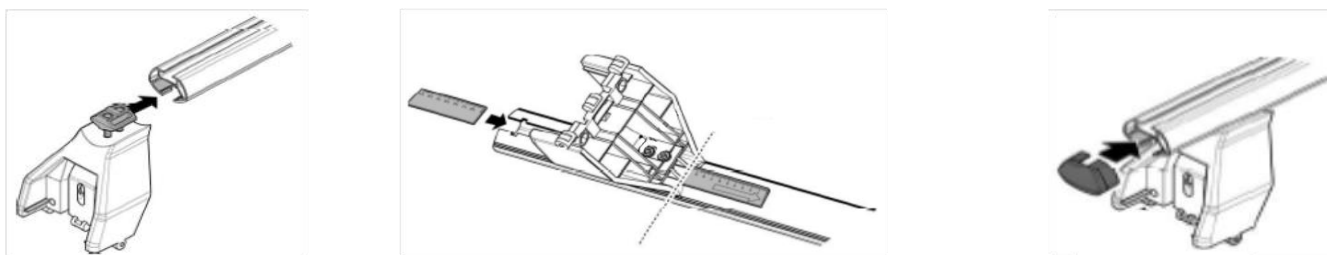

1

MANUFACTURER	MODEL CAR	DOORS	MODEL YEAR	D1	D2
FORD	Fiesta V	5	02>08	4,8	2,8
FORD	Fusion	5	02>12	5,9	3,1

2

x4

3

MANUFACTURER	MODEL CAR	DOORS	MODEL YEAR	B1	B2
FORD	Fiesta V	5	02>08	1	2
FORD	Fusion	5	02>12	2	2

4

5

6

MANUFACTURER	MODEL CAR	DOORS	MODEL YEAR	A1	A2	A1	A2
				cm	cm	in	in
FORD	Fiesta V	5	02>08	25	35	9,8	13,8
FORD	Fusion	5	02>12	25	45	9,8	17,7

X = predisposizione originale /original arrangement