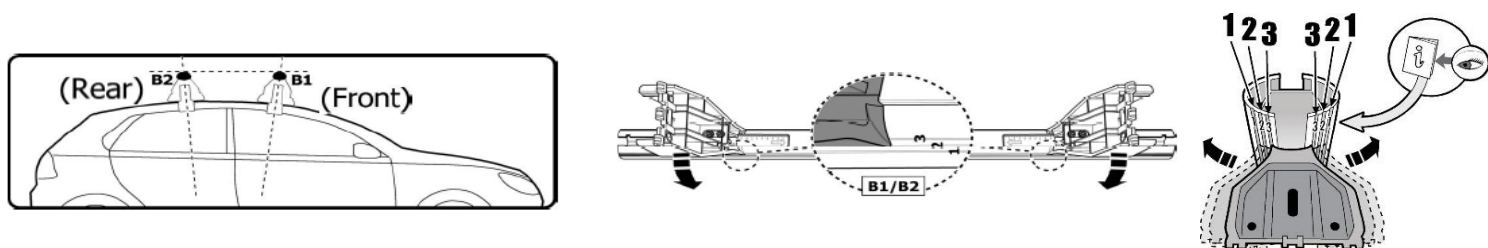

1

MANUFACTURER	MODEL CAR	DOORS	MODEL YEAR	D1	D2
FORD	Fiesta V	5	02>08	4,8	2,8
FORD	Fusion	5	02>12	5,9	3,1

2

x4

3

MANUFACTURER	MODEL CAR	DOORS	MODEL YEAR	B1	B2
FORD	Fiesta V	5	02>08	1	2
FORD	Fusion	5	02>12	2	2

4

5

6

MANUFACTURER	MODEL CAR	DOORS	MODEL YEAR	A1	A2	A1	A2
				cm	cm	in	in
FORD	Fiesta V	5	02>08	25	35	9,8	13,8
FORD	Fusion	5	02>12	25	45	9,8	17,7

X = predisposizione originale /original arrangement