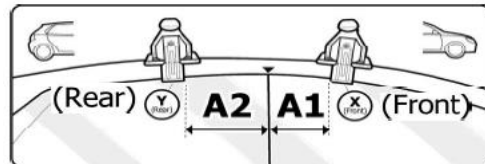

**4**

Front	Rear
X	Y

16	1
2X	2X

OR

MANUFACTURER	MODEL CAR	DOORS	MODEL YEAR	A1	A2	A1	A2
				cm	cm	in	in
INFINITI	Q50	4	13>	23	39	9,1	15,4
VOLKSWAGEN	Passat (B8) Alltrack	5	14>	12	52	4,7	20,5

X = predisposizione originale /original arrangement