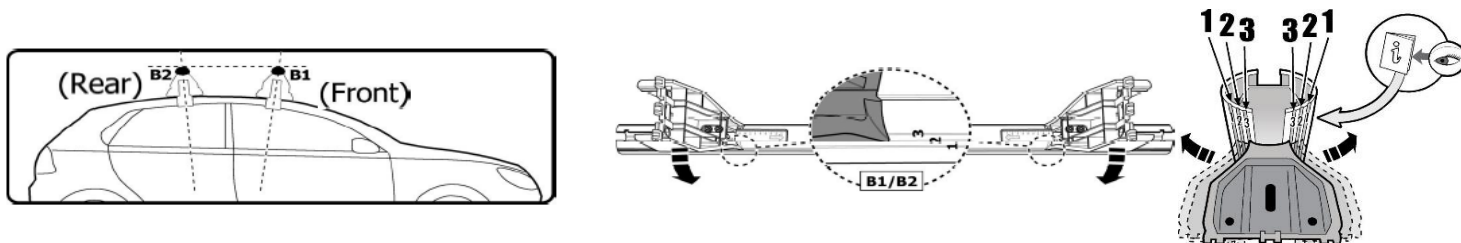

**1**

MANUFACTURER	MODEL CAR	DOORS	MODEL YEAR	D1	D2
INFINITI	Q50	4	13>	4,4	3,2
VOLKSWAGEN	Passat (B8) Alltrack	5	14>	7,5	6,0

**2**

**3**

MANUFACTURER	MODEL CAR	DOORS	MODEL YEAR	B1	B2
INFINITI	Q50	4	13>	2	2
VOLKSWAGEN	Passat (B8) Alltrack	5	14>	1	2

**4**

Front	Rear
X	Y

16	1
2X	2X

OR

MANUFACTURER	MODEL CAR	DOORS	MODEL YEAR	A1	A2	A1	A2
				cm	cm	in	in
INFINITI	Q50	4	13>	23	39	9,1	15,4
VOLKSWAGEN	Passat (B8) Alltrack	5	14>	12	52	4,7	20,5

X = predisposizione originale /original arrangement