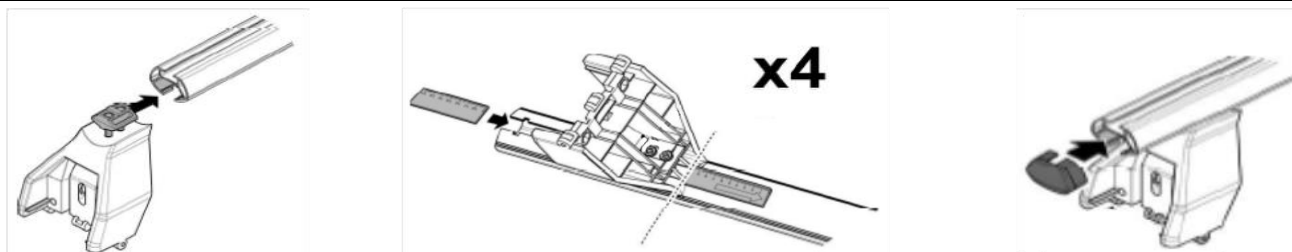

**1**

MANUFACTURER	MODEL CAR	DOORS	MODEL YEAR	D1	D2
INFINITI	Q50	4	13>	4,4	3,2
VOLKSWAGEN	Passat (B8) Alltrack	5	14>	7,5	6,0

**2**

**3**

MANUFACTURER	MODEL CAR	DOORS	MODEL YEAR	B1	B2
INFINITI	Q50	4	13>	2	2
VOLKSWAGEN	Passat (B8) Alltrack	5	14>	1	2

**4**

Front	Rear
X	Y

16	1
2X	2X

OR

MANUFACTURER	MODEL CAR	DOORS	MODEL YEAR	A1	A2	A1	A2
				cm	cm	in	in
INFINITI	Q50	4	13>	23	39	9,1	15,4
VOLKSWAGEN	Passat (B8) Alltrack	5	14>	12	52	4,7	20,5

X = predisposizione originale /original arrangement