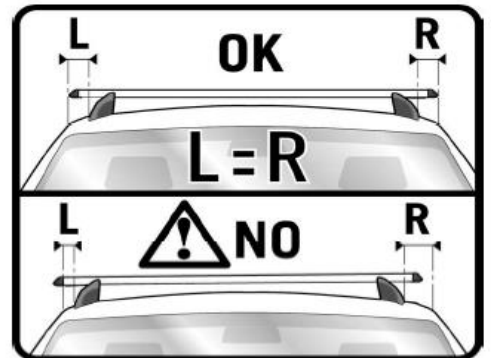

**4**

Front	Rear
X	Y

16	1
2X	2X

OR

MANUFACTURER	MODEL CAR	DOORS	MODEL YEAR	A1	A2	A1	A2
				cm	cm	in	in
INFINITI	Q50	4	13>	23	39	9,1	15,4
VOLKSWAGEN	Passat (B8) Alltrack	5	14>	12	52	4,7	20,5

X = predisposizione originale /original arrangement