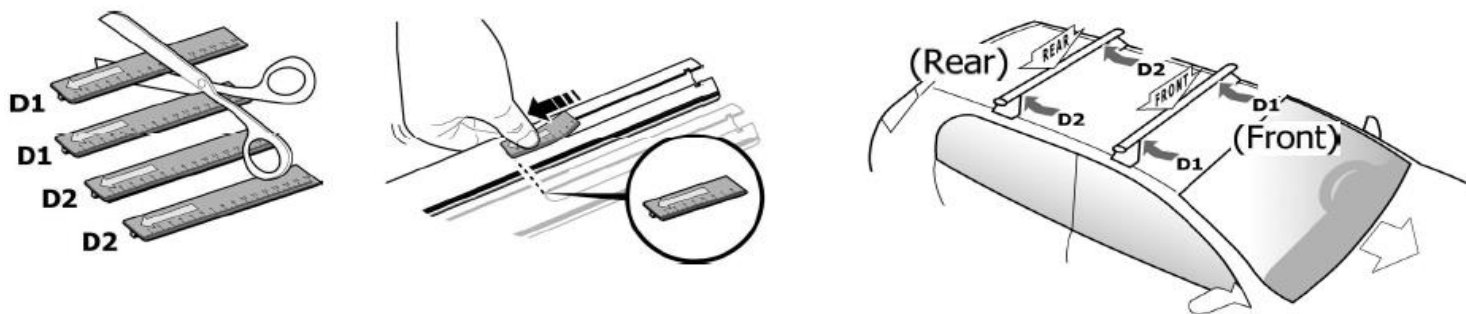

**1**

MANUFACTURER	MODEL CAR	DOORS	MODEL YEAR	D1	D2
INFINITI	Q50	4	13>	4,4	3,2
VOLKSWAGEN	Passat (B8) Alltrack	5	14>	7,5	6,0

**2**

**3**

MANUFACTURER	MODEL CAR	DOORS	MODEL YEAR	B1	B2
INFINITI	Q50	4	13>	2	2
VOLKSWAGEN	Passat (B8) Alltrack	5	14>	1	2

**4**

Front	Rear
X	Y

16	1
2X	2X

OR

MANUFACTURER	MODEL CAR	DOORS	MODEL YEAR	A1	A2	A1	A2
				cm	cm	in	in
INFINITI	Q50	4	13>	23	39	9,1	15,4
VOLKSWAGEN	Passat (B8) Alltrack	5	14>	12	52	4,7	20,5

X = predisposizione originale /original arrangement