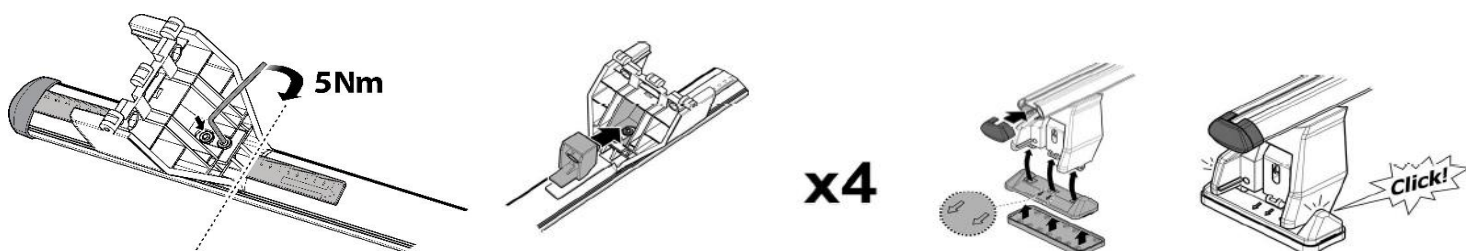

**1**

MANUFACTURER	MODEL CAR	DOORS	MODEL YEAR	D1	D2
INFINITI	Q50	4	13>	4,4	3,2
VOLKSWAGEN	Passat (B8) Alltrack	5	14>	7,5	6,0

**2**

**3**

MANUFACTURER	MODEL CAR	DOORS	MODEL YEAR	B1	B2
INFINITI	Q50	4	13>	2	2
VOLKSWAGEN	Passat (B8) Alltrack	5	14>	1	2

**4**

Front	Rear
X	Y

16	1
2X	2X

OR

MANUFACTURER	MODEL CAR	DOORS	MODEL YEAR	A1	A2	A1	A2
				cm	cm	in	in
INFINITI	Q50	4	13>	23	39	9,1	15,4
VOLKSWAGEN	Passat (B8) Alltrack	5	14>	12	52	4,7	20,5

X = predisposizione originale /original arrangement