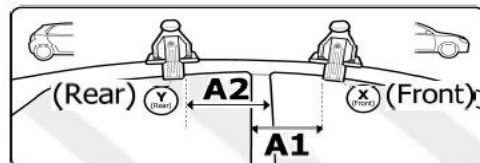

**4**

Front	Rear
X	Y

16	1
2X	2X

OR

MANUFACTURER	MODEL CAR	DOORS	MODEL YEAR	A1	A2	A1	A2
				cm	cm	in	in
INFINITI	Q50	4	13>	23	39	9,1	15,4
VOLKSWAGEN	Passat (B8) Alltrack	5	14>	12	52	4,7	20,5

X = predisposizione originale /original arrangement