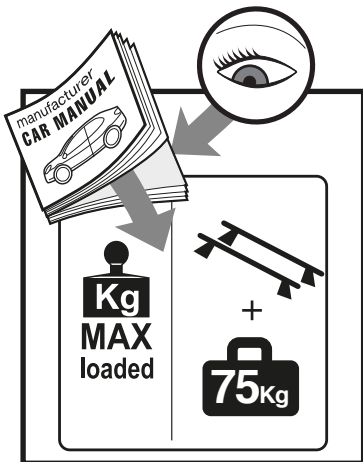

FIXING KIT			
N.	- I Ricambi (A Richiesta) - GB Spare Parts (Made to order) - F Pièces de rechange (Sur commande) - DE E Teile (auf Anfrage) - E Piezas de recambio (Previa solicitud) - RU Запасные части (по запросу)		Q.
	Codice Code Código код		
1		700009300000	1
2		700009700000	1
3		700012600000	1
4		700009500000	4
5			4
6		700012700000	8
7			24
8			8
9		700017500000	1

SUPPORT KIT			
N.	- I Ricambi (A Richiesta) - GB Spare Parts (Made to order) - F Pièces de rechange (Sur commande) - DE E Teile (auf Anfrage) - E Piezas de recambio (Previa solicitud) - RU Запасные части (по запросу)		Q.
	Codice Code Código код		
14		700008700000	1
15			1
16			1
17			1
15		700008800000	4
16			4
17		700008900000	4
18		700025000000	1

BAR KIT			
N.	- I Ricambi (A Richiesta) - GB Spare Parts (Made to order) - F Pièces de rechange (Sur commande) - DE E Teile (auf Anfrage) - E Piezas de recambio (Previa solicitud) - RU Запасные части (по запросу)		Q.
	Codice Code Código код		
11		700009000000	4
12		700009100000	4

ALUMINIUM BAR KIT			
N.	- I Ricambi (A Richiesta) - GB Spare Parts (Made to order) - F Pièces de rechange (Sur commande) - DE E Teile (auf Anfrage) - E Piezas de recambio (Previa solicitud) - RU Запасные части (по запросу)		Q.
	Codice Code Código код		
11		700009200000	4
12		700009100000	4
13		700007900000	2

Cod.Istr.	Data	Creato da	Approvato da
500008300002	07/04/2016	NP	EL