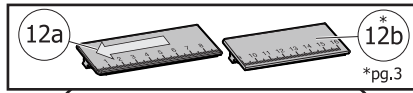

1

N.		Q.
12		4

3

N.		Q.
10		2
13		4

4