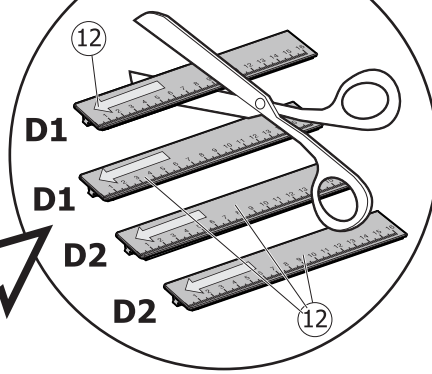

1

N.		Q.
12		4

3

N.		Q.
10		2
13		4

4