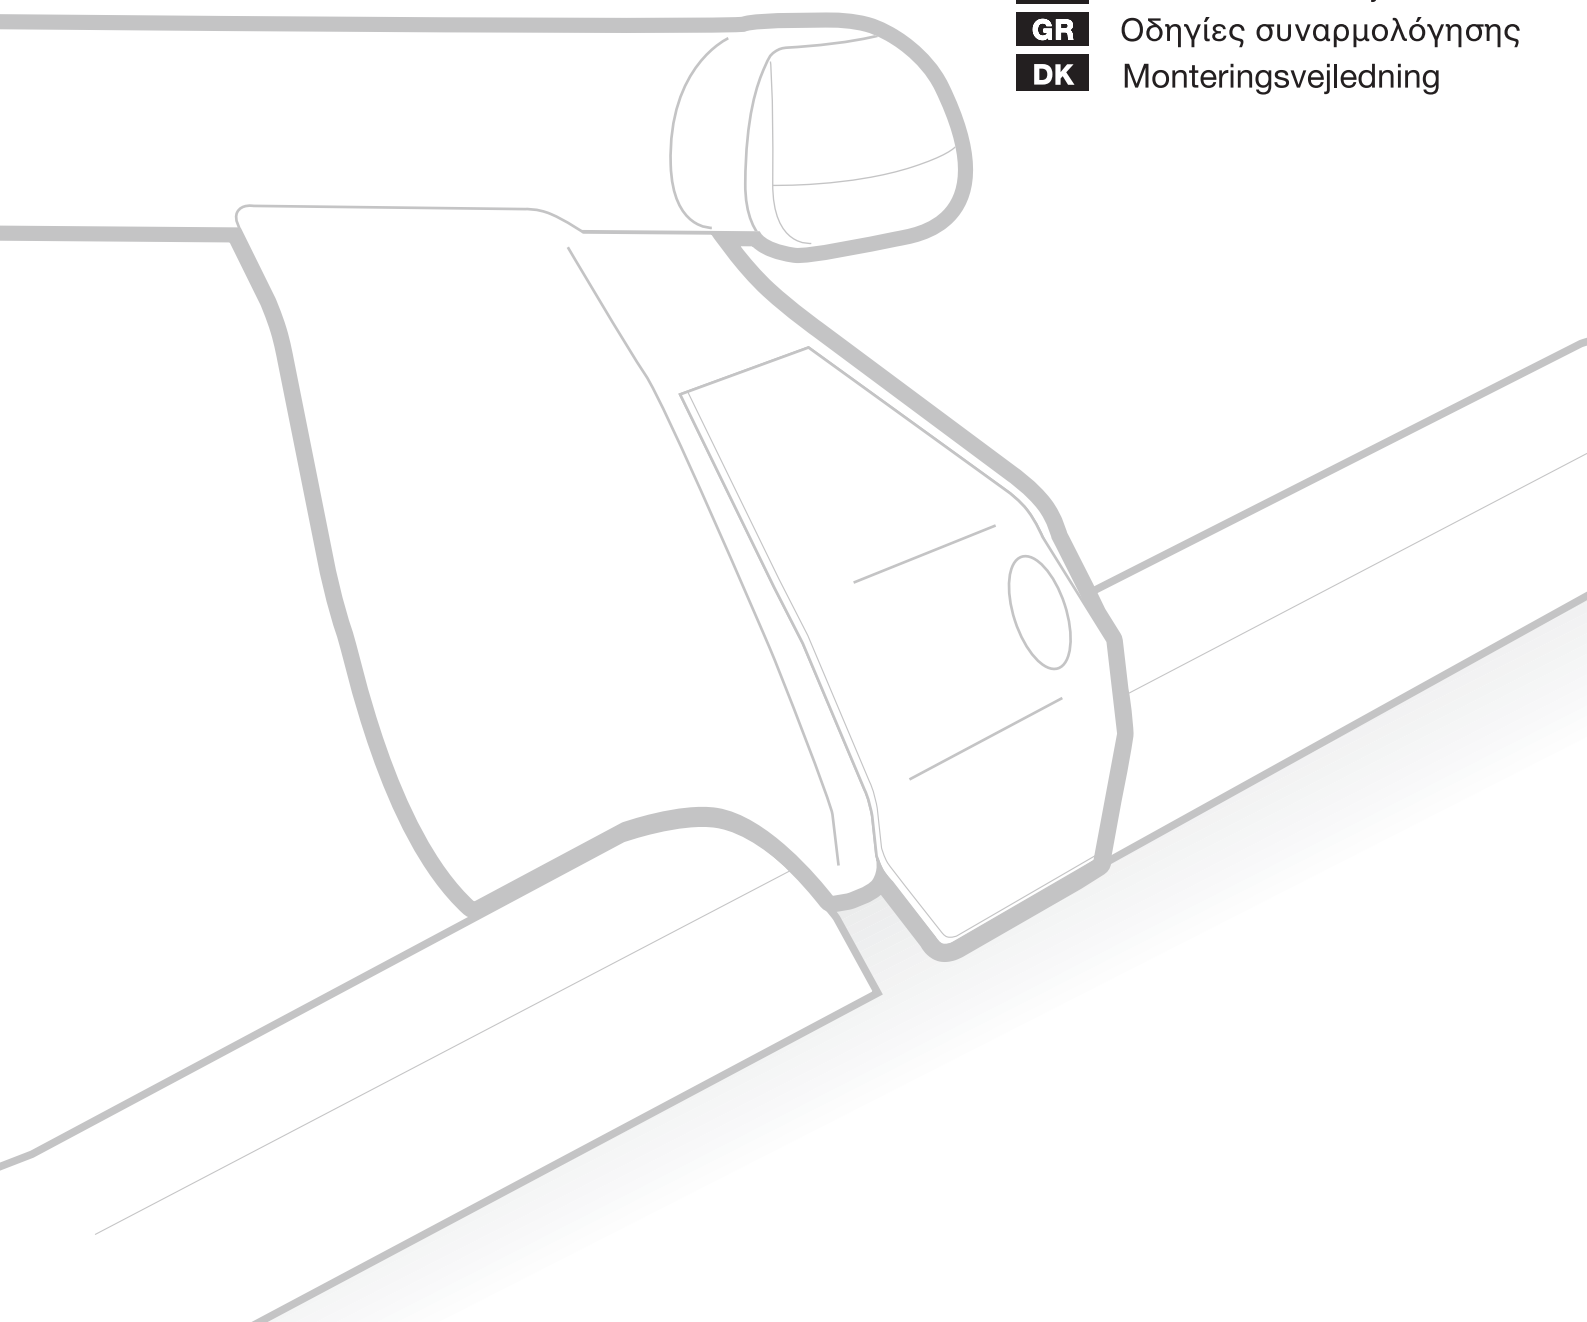

# TEMA FP 505

<b>I</b>	Istruzioni per il montaggio
<b>GB</b>	Fitting instructions
<b>D</b>	Montageanleitung
<b>F</b>	Instructions de montage
<b>E</b>	Instrucciones de montaje
<b>NL</b>	Montage-instructies
<b>PT</b>	Instruções de Montagem
<b>S</b>	Monteringsanvisning
<b>FIN</b>	Asennusohje
<b>EST</b>	Paigaldusjuhend
<b>LAT</b>	Stiprināšanas instrukcija
<b>LIT</b>	Pritvirtinimo instrukcijos
<b>PL</b>	Instrukcja montażu
<b>RU</b>	Инструкции по установке
<b>CZ</b>	Návod na montáž
<b>SK</b>	Návod na montáž
<b>SLO</b>	Navodila za pritrjevanje
<b>HR</b>	Uputa za sastavljanje
<b>HU</b>	A felszerelés módja
<b>GR</b>	Οδηγίες συναρμολόγησης
<b>DK</b>	Monteringsvejledning